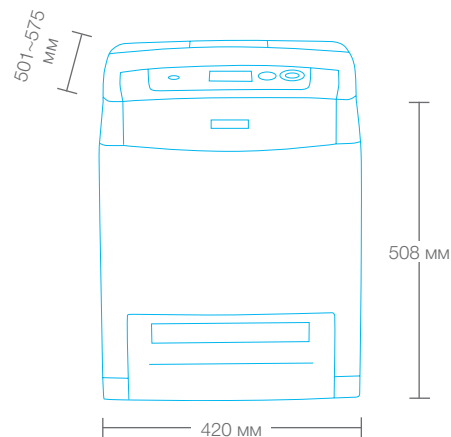

* Технология RIT на EPSON за подобряване на разделителната способност

** Предложенията за гаранции не важат за всички страни. За повече информация се свържете с местния представител на Epson.

EPSON ACULASER СЕРИЯ C3800N

КОНФИГУРАЦИЯ НА МОДЕЛИТЕ

- AcuLaser C3800N C11C648001BZ
- AcuLaser C3800DN C11C648041BZ
  включва устройство за автоматичен двустранен печат
- AcuLaser C3800DTN C11C648041BY
  включва устройство за автоматичен двустранен печат и допълнителна касета за 550 листа

КОНСУМАТИВИ

- Тонер касети с голяма вместимост:
  - Черна (9500 стр.) C13S051127
  - Циан (9000 стр.) C13S051126
  - Магента (9000 стр.) C13S051125
  - Жълта (9000 стр.) C13S051124
- Тонер касети със стандартна вместимост:
  - Циан (5000 стр.) C13S051130
  - Магента (5000 стр.) C13S051129
  - Жълта (5000 стр.) C13S051128
- Блок с предаващ ремък (100 000 стр.) C13S053024
- Изпичащ блок (100 000 стр.) C13S053025
- Първоначална касета: 9500 черно-бели стр., 5000 стр. в циан/магента/жълто

ОПЦИИ

- Касета за 550 листа хартия C12C802291
- Устройство за двустранен печат C12C802301
- Памет:
  - 128 MB 7012051
  - 256 MB 7012079
  - 512 MB 7104195
- Epson Cover Plus – 3-годишна удължена гаранция на място ECPGRP50

Better Products for a Better Future™

Ние в Epson знаем, че планирането на бъдещето изисква силна ангажираност към околната среда. Ето защо правим усилия да създаваме нови продукти, които са надеждни, енергийно ефективни и могат да се рециклират. По-добрите продукти, които изискват по-малко ресурси, гарантират по-добро бъдеще за всички нас.

EPSON®