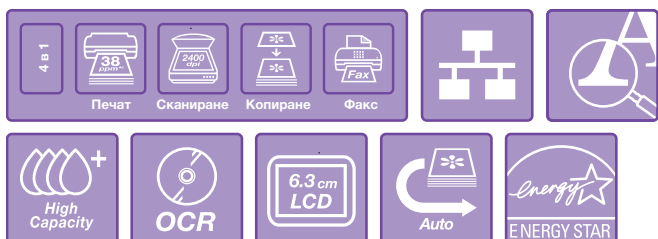

Това многофункционално устройство „4 в 1“ има всичко, от което се нуждаете, за да добавите скорост, гъвкавост и висококачествен цветен печат за вашия бизнес. Няма да се безпокоите за крайните срокове благодарение на бързия печат, достигаш до 38 стр/мин, а за разпечатки с лазероподобно качество скоростта е до 15 стр/мин черно-бяло и до 9,3 стр/мин*⁶ цветно. Можете лесно да сканирате, копирате и изпращате факсове в големи обеми благодарение на АДУ за 30 листа.

С помощта на 6,3-см LCD екран, ясното и просто управление, безжичната и Ethernet връзки можете лесно да задоволите всичките си нужди за бизнес печат и да подобрите значително производителността. Можете да изпращате дори факсове от компютър, да съхранявате сканирани изображения навсякъде в локалната мрежа и да управлявате и споделяте документи с натискането на един бутон.

А благодарение на отделните касети за мастило с голяма вместимост се осигурява ниска стойност за всяка отпечатана страница, която е сравнима с тази на лазерните принтери*⁵, като черната касета с голяма вместимост (XL) печата над 4 пъти повече страници*², което означава по-рядко сменяне на касетата и по-икономичен печат за бизнеса.

- Цветен принтер „4 в 1“ с Wi-Fi и Ethernet свързване
- Максимална скорост на печат 38 стр/мин*⁶
- 6,3-см LCD екран
- Автоматично документоподаващо устройство за 30 листа
- Изпращане на факсове от компютър по мрежата
- Управление и споделяне на документи в целия офис с Presto! PageManager® и лесно редактиране на хартиени документи благодарение на OCR софтуера
- Отделните касети с мастило с голяма вместимост осигуряват ниска цена за отпечатана страница, която е сравнима с тази от лазерните принтери*⁵
- Черната касета с голяма вместимост (XL) печата над 4 пъти повече страници*²

ПРЕПОРЪЧИТЕЛНИ МАСТИЛА*¹

МАСТИЛО DURABRITE ULTRA ОТ EPSON

Пестите пари. С отделните касети с мастило DURABrite Ultra от Epson сменяте само цвета, който сте изразходвали.

- T1001   ● T1002   ● T1006
- T1003   ● T1004

EPSON®
EXCEED YOUR VISION