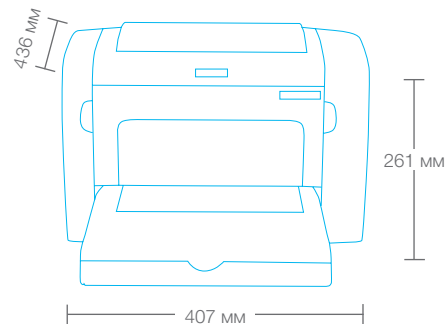

СЕРИЯ EPSON EPL-6200

КОНФИГУРАЦИЯ НА МОДЕЛИТЕ

- EPL-6200 C11C533011BZ
- EPL-6200N C11C533011BR
  включва ethernet интерфейс
- EPL-6200DT C11C533011BN
  включва устройство за двустранен печат и касета за хартия за 500 листа
- EPL-6200DTN C11C533011BM
  включва ethernet интерфейс, устройство за двустранен печат и касета за хартия за 500 листа

КОНСУМАТИВИ

- Тонер касета със стандартен ресурс (3000 страници) C13S050167
- Тонер касета с голям ресурс (6000 страници) C13S050166
- Блок с фотобарабан (20 000 страници) C13S051099
- Първоначална касета: 3000 страници

ОПЦИИ

- Касета за хартия (500 листа) C12C802042
- Устройство за двустранен печат C12C802051
- Допълнение към изходната тава C12C802081
- Epson CoverPlus - 3 години Удължена гаранция на място ECPGRP35
- Epson CoverPlus - 3 години Удължена гаранция с връщане в Epson ECPGRP20

Better Products
for a Better Future™

Ние в Epson знаем, че планирането на бъдещето изисква силна ангажираност към околната среда. Ето защо правим усилия да създаваме нови продукти, които са надеждни, енергийно ефективни и могат да се рециклират. По-добрите продукти, които изискват по-малко ресурси, гарантират по-добро бъдеще за всички нас.

EPSON®