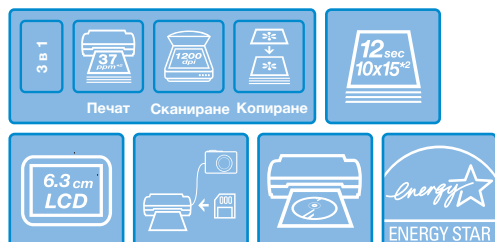

EPSON STYLUS PHOTO PX650

EPSON STYLUS PHOTO PX650

Многофункционално HD устройство „всичко в едно“ за фотолюбители. Поемете целия контрол върху творческия процес чрез собствено ръчно печатане, сканиране и копиране, произвеждайки снимки у дома с по-добро качество от направените във фотоателие.

Печатайте, сканирайте и копирайте снимки с това многофункционално устройство, получавайки качество, което е по-добро от това на снимките, направени във фотоателие. Независимо дали печатате гланцови снимки с размер A4 без странични бели ивици, или сканирате и възстановявате цветовете на стари снимки със софтуера Epson Easy PhotoFix, принтерът Stylus Photo PX650 на Epson е идеалният партньор за всеки фотолюбител.

С фотографско мастило Claria от Epson можете да бъдете сигурни, че вашите снимки ще изглеждат чудесно и няма да се променят поколения напред – до 98 години, когато се съхраняват в рамка, и повече 200 години в албум*². А благодарение на отделните касети с мастило работите също и много икономично, защото трябва да сменяте само тази с изразходвания цвят.

Можете дори да печатате директно върху подходящи CD и DVD дискове, давайки им професионален и индивидуализиран вид.