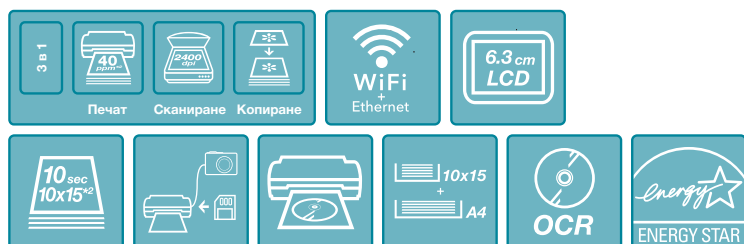

EPSON STYLUS PHOTO PX710W

EPSON STYLUS PHOTO PX710W

Това модерно и атрактивно многофункционално устройство „всичко в едно“ с висока детайлност е идеално за използване в безжичния дом.

Цялото ви семейство има свободата да разпечатва високодетайлни снимки и документи отвсякъде у дома благодарение на това безжично многофункционално устройство. Разпечатаните с него гланцови снимки са с по-добро качество от направените във фотоателие, а високата скорост на печат означава, че можете да отпечатате снимка с размери 10x15 см само за около 10 секунди*2.

Устройството също така е дискретно и компактно – високо е само 150 мм. Скритите тави за хартия са идеални за едновременно съхранение на фотохартия и хартия с размер А4, така че не трябва да сменяте всеки път хартията, когато преминавате от печат на снимки към печат на документи и обратно.

Това устройство е идеалният партньор за вашия цифров фотоапарат благодарение на LCD екрана с размер 6,3 см, който ви позволява директен печат от фотоапарати и карти с памет. Можете дори да персонализирате вашите дискове, ако печатате направо върху подходящи за тази цел CD/DVD дискове. А с отделните касети с мастило пестите пари, защото трябва да сменяте само тази с изразходвания цвят.