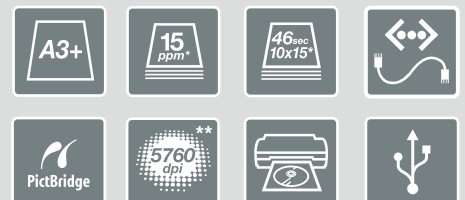

**Правите впечатление с големия формат** – печатате снимки и презентации до размер А3+

**Снимки с великолепно качество** – съчетавате трайността и качеството на фотографското мастило Claria от Epson

**Цветен печат с 6 мастила** – великолепно качество за снимки, презентации и проекти с технологията за променлив размер на капката с 5 нива

**Поддържате разходите ниски** – шестте отделни касети с мастило означават, че можете да смените само изразходваната

**Печатате директно върху CD и DVD дискове** – добавяте професионализъм и личен стил при споделянето и архивирането на снимки

#### Основни характеристики:

- Бърз и надежден – идеален за фотографии ентузиаста и малки офиси
- Печатате великолепни гланцови снимки до формат А3+ без странични ивици
- Фотографско мастило Claria от Epson – за силногланцови снимки с богати цветове, които не се променят до 200 години\* при съхраняване в албум
- Печатате икономично с шест отделни касети с мастило
- Печатате директно от PictBridge, USB 2.0 или допълнителен безжичен или Ethernet сървър за печат
- Най-гладко градиране с управлението от 5 нива на размера на капката чрез индивидуална дюза