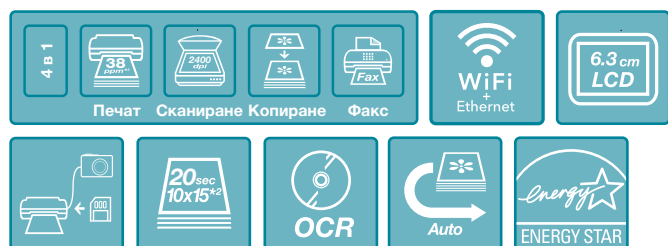

EPSON STYLUS SX610FW

EPSON STYLUS SX610FW

Това домашно устройство „4 в 1“ с модем е идеално за печатане, сканиране и изпращане на факсове*³ отвсякъде у дома.

А благодарение на отделните касети с мастило пестите пари, защото трябва да сменяте само тази с изразходвания цвят.

Можете да печатате, сканирате, копирате и изпращате факсове с голяма скорост с помощта на това авангардно безжично устройство „4 в 1“. С него можете да печатате великолепни снимки направо от карта с памет, използвайки 6,3-сантиметровия LCD екран, автоматично да сканирате до PDF файл или имейл и да използвате автоматичното документоподаващо устройство (АДУ), за да изпращате по факс, копирате и сканирате многостранични документи.

Мастилото DURABrite Ultra на Epson ви гарантира великолепни разпечатки, които са водоустойчиви и не се размазват при работа с маркери. Винаги получавате великолепни резултати върху голям набор от хартии, а вашите снимки с професионално качество няма да се променят над 200 години, когато ги съхранявате във фотоалбум*².

- Високоскоростно устройство „4 в 1“ с Wi-Fi и факс
- Печатате, сканирате и изпращате факсове*³ безжично
- Печат на снимки директно от карта с памет или USB флаш памет, използвайки 6,3-см LCD екран
- Многостранично сканиране, копиране и изпращане на факсове с помощта на АДУ
- Автоматично сканиране на документи и снимки до PDF файл или имейл съобщение
- Печатате със скорост до 38 стр/мин
- Пестите пари с отделните касети с мастило – сменяте само тази с изразходвания цвят
- Печатате снимки директно от фотоапарати с PictBridge или съвместими мобилни телефони*⁴
- Подобрявате изображенията и премахвате ефекта „червени очи“ със софтуера Epson Easy Photo Print

ПРЕПОРЪЧИТЕЛНИ МАСТИЛА*¹

МАСТИЛО DURABRITE ULTRA ОТ EPSON

Пестите пари. С отделните касети с мастило DURABrite Ultra от Epson сменяте само цвета, който сте изразходвали

- T0711   ● T0712   ●●●● T0715
- T0713   ● T0714

EPSON®
EXCEED YOUR VISION